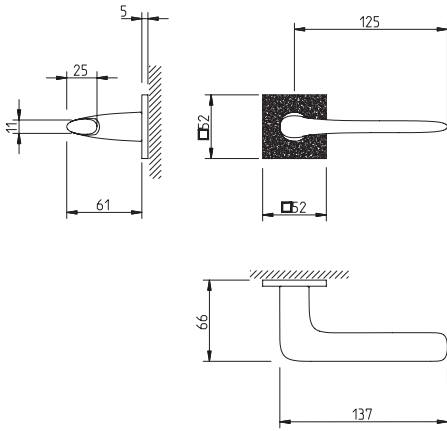

### Descrição

Puxador par  
Espelho com textura 3 - Leather  
Adaptador com sistema "click"  
Mola recuperadora  
Ferro quadrado de 8x90mm  
Fixação da muleta com perno M6 oculto

### Aplicação

Portas interiores com 30mm - 45mm espessura

### Description

Lever set  
Rose with texture 3 - Leather  
Mechanism with "click" system  
Recovery spring  
8x90mm square spindle  
Handle fixed by a M6 grub screw

### Application

Interior doors with 30mm - 45mm thick