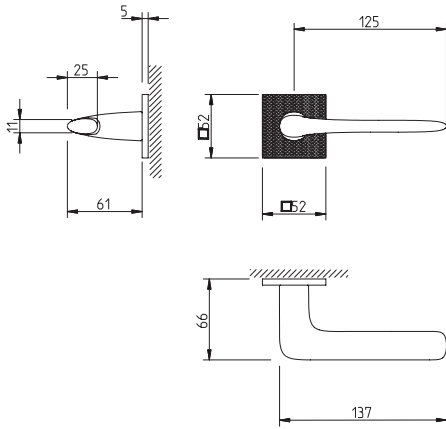

REF. 4161 5SQ/T2

Descrição

Puxador par
Espelho com textura 2 - Waterfall
Adaptador com sistema "click"
Mola recuperadora
Ferro quadrado de 8x90mm
Fixação da muleta com perno M6 oculto

Matéria Prima

Latão CW617N

Aplicação

Portas interiores com 30mm - 45mm espessura

EN 1906

(acabamentos / finishes 03 - 33 - 77 - 153)

Description

Lever set
Rose with texture 2 - Waterfall
Mechanism with "click" system
Recovery spring
8x90mm square spindle
Handle fixed by a M6 grub screw

Raw Material

Brass CW617N

Application

Interior doors with 30mm - 45mm thick