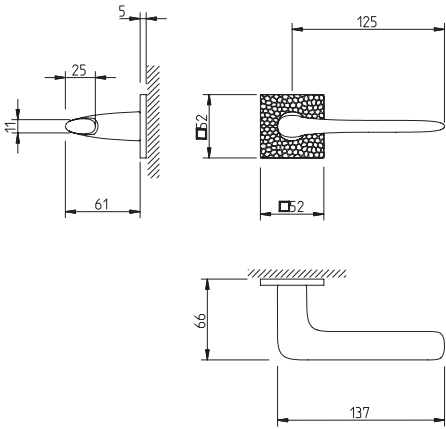

REF. 4161 5SQ/T1

Descrição

Puxador par
Espelho com textura 1 - Pebbles
Adaptador com sistema "click"
Mola recuperadora
Ferro quadrado de 8x90mm
Fixação da muleta com perno M6 oculto

Description

Lever set
Rose with texture 1 - Pebbles
Mechanism with "click" system
Recovery spring
8x90mm square spindle
Handle fixed by a M6 grub screw

Matéria Prima

Latão CW617N

Raw Material

Brass CW617N

Aplicação

Portas interiores com 30mm - 45mm espessura

Application

Interior doors with 30mm - 45mm thick