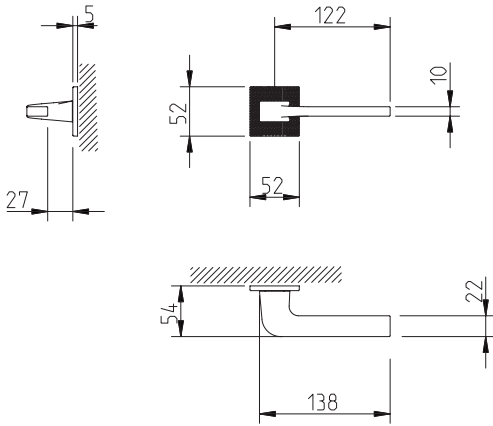

REF. 4007 5SQ/T2

Descrição

Puxador par
Espelho com textura 2 - Waterfall
Adaptador com sistema "click"
Mola recuperadora
Ferro quadrado de 8x90mm
Fixação da muleta com perno M6 oculto

Description

Lever set
Rose with texture 2 - Waterfall
Mechanism with "click" system
Recovery spring
8x90mm square spindle
Handle fixed by a M6 grub screw

Matéria Prima

Latão CW617N

Raw Material

Brass CW617N

Aplicação

Portas interiores com 30mm - 45mm espessura

Application

Interior doors with 30mm - 45mm thick

EN 1906

2	7	-	0	0	4	0	B
---	---	---	---	---	---	---	---

(acabamentos / finishes 03 - 33 - 77 - 153)