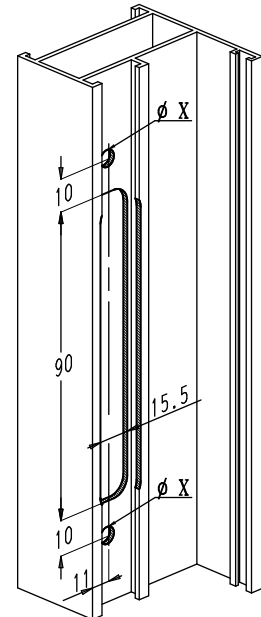

SLOTEN MET HAAK EN PEN REEKS 8431

6. Vlakke inox sluitplaten

- Extra dunne uitvoering voor profielen met geringe inbouwdiepte.
- De sluitplaten zijn 3 mm regelbaar in de breedte door middel van 2 excentrische tappen.
- Afwerking: roestvrij staal.

nr. 8378-1

nr. 8357-2