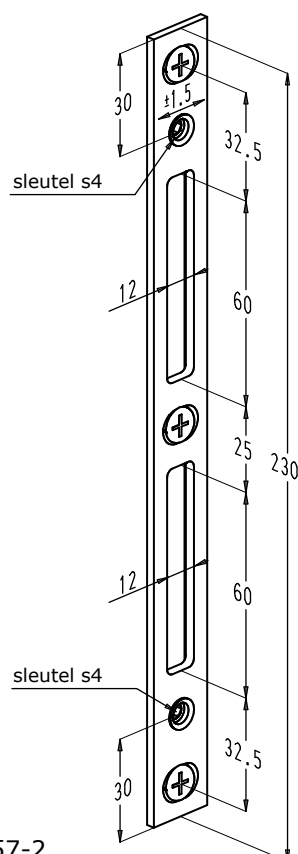

SLOTEN MET HAAK EN PEN REEKS 8431

6. Vlakke inox sluitplaten

- Extra dunne uitvoering voor profielen met geringe inbouwdiepte.
- De sluitplaten zijn 3 mm regelbaar in de breedte door middel van 2 excentrische tappen.
- Afwerking: roestvrij staal.

nr. 8378-1

nr. 8357-2