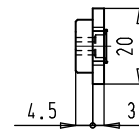

SLOTEN MET HAAK EN PEN REEKS 8431

6. Vlakke inox sluitplaten

- Extra dunne uitvoering voor profielen met geringe inbouwdiepte.
- De sluitplaten zijn 3 mm regelbaar in de breedte door middel van 2 excentrische tappen.
- Afwerking: roestvrij staal.

nr. 8357-2