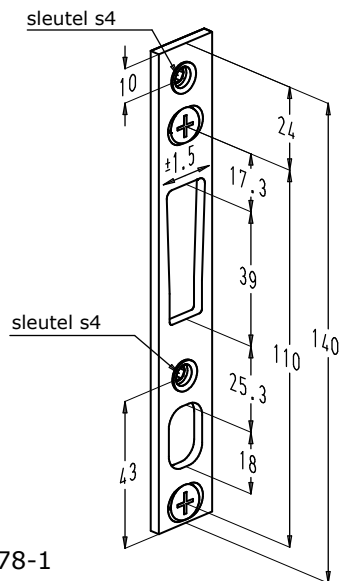

SLOTEN MET HAAK EN PEN REEKS 8431

6. Vlakke inox sluitplaten

- Extra dunne uitvoering voor profielen met geringe inbouwdiepte.
- De sluitplaten zijn 3 mm regelbaar in de breedte door middel van 2 excentrische tappen.
- Afwerking: roestvrij staal.

nr. 8378-1

nr. 8357-2