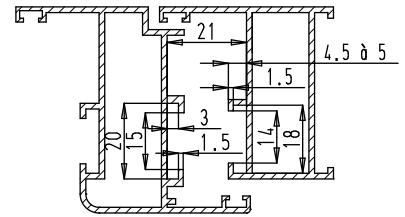

SLOTEN MET HAAK EN PEN REEKS 8431

6. Vlakke inox sluitplaten

- Extra dunne uitvoering voor profielen met geringe inbouwdiepte.
- De sluitplaten zijn 3 mm regelbaar in de breedte door middel van 2 excentrische tappen.
- Afwerking: roestvrij staal.