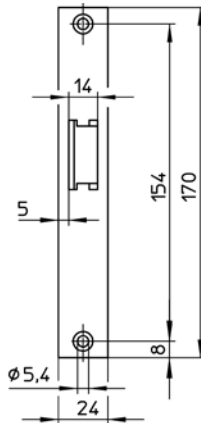

**Insteekslot voor profieldeuren**

**Serrure à encastrer pour portes à cadre tubulaire**

**0051**

**Profiel-  
deuren  
Cadre  
tubulaire**

Art. Nr./Art. No.	0051						
Doornmaat/Axe	mm	19	24	29	34	39	44
Kastmaat/Dimension du boîtier	mm	34	39	44	49	54	59

Zwaar insteek-dagschootslot voor profieldeuren, 8 mm tuimelaar eendelig, dagschoot omlegbaar, voorplaat edelstaal (RVS), dagschoot messing vernikkeld. Specificaties conform DIN 18 251-2, klasse 2

**Speciale uitvoeringen**

- dagschoot en nachtschoot 5 mm voorstaand

Bijpassende sluitplaten op pagina: 165

Serrure à encastrer lourde à pêne demi-tour pour portes à cadre tubulaire, carré monobloc de 8 mm, pêne demi-tour inversable, tête en acier inoxydable, pêne demi-tour nickelé en laiton.

Exigences suivant DIN 18 251-2 Classe 2.

**Modèles spéciaux**

- Pêne demi-tour rallongé de 5 mm

Gâches correspondantes pages: 165