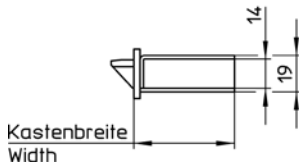

**Insteekslot voor profieldeuren**

**Serrure à encastrer pour portes à cadre tubulaire**

**0051**

**Profiel-  
deuren  
Cadre  
tubulaire**

Art. Nr./Art. No.	0051						
Doornmaat/Axe	mm	19	24	29	34	39	44
Kastmaat/Dimension du boîtier	mm	34	39	44	49	54	59

Zwaar insteek-dagschootslot voor profieldeuren, 8 mm tuimelaar eendelig, dagschoot omlegbaar, voorplaat edelstaal (RVS), dagschoot messing vernikkeld. Specificaties conform DIN 18 251-2, klasse 2

**Speciale uitvoeringen**

- dagschoot en nachtschoot 5 mm voorstaand

Bijpassende sluitplaten op pagina: 165

Serrure à encastrer lourde à pêne demi-tour pour portes à cadre tubulaire, carré monobloc de 8 mm, pêne demi-tour inversable, tête en acier inoxydable, pêne demi-tour nickelé en laiton.