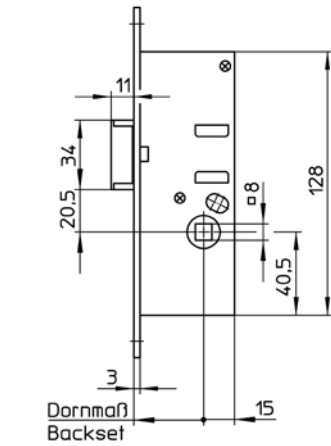

**Insteekslot voor profieldeuren**

**Serrure à encastrer pour portes à cadre tubulaire**

**0051**

**Profiel-  
deuren  
Cadre  
tubulaire**

Art. Nr./Art. No.	0051						
Doornmaat/Axe	mm	19	24	29	34	39	44
Kastmaat/Dimension du boîtier	mm	34	39	44	49	54	59

Zwaar insteek-dagschootslot voor profieldeuren, 8 mm tuimelaar eendelig, dagschoot omlegbaar, voorplaat edelstaal (RVS), dagschoot messing vernikkeld. Specificaties conform DIN 18 251-2, klasse 2

**Speciale uitvoeringen**

- dagschoot en nachtschoot 5 mm voorstaand

Bijpassende sluitplaten op pagina: 165

Serrure à encastrer lourde à pêne demi-tour pour portes à cadre tubulaire, carré monobloc de 8 mm, pêne demi-tour inversable, tête en acier inoxydable, pêne demi-tour nickelé en laiton.

Exigences suivant DIN 18 251-2 Classe 2.

**Modèles spéciaux**

- Pêne demi-tour rallongé de 5 mm

Gâches correspondantes pages: 165