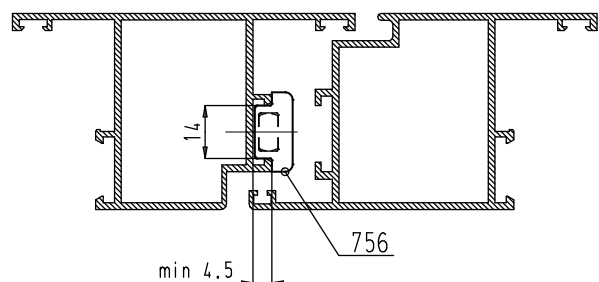

DEURGRENDELS

8. Deurgrendel nr. 756, nr. 86101

- Grendel met hefboombediening voor een groefbreedte van 14 mm.
- Deze grendel heeft het grote voordeel dat de deur onmogelijk kan loskomen door trillingen of schokken.
- De grendel is 8,8 mm regelbaar in de hoogte door middel van getande regelplaatjes.
- Materialen en afwerking:
 - Geleiding en regelplaatjes: zamak verzinkt.
 - Schieter: roestvrij staal.
 - Mechanisme: roestvrij staal en zamak.
- Deurgrendel nr. 86101 is zwart gegalvaniseerd.
- Zeer eenvoudige plaatsing:
 - de grendel in de profielgroef plaatsen.
 - de grendel vastschroeven samen met de getande regelplaatjes.