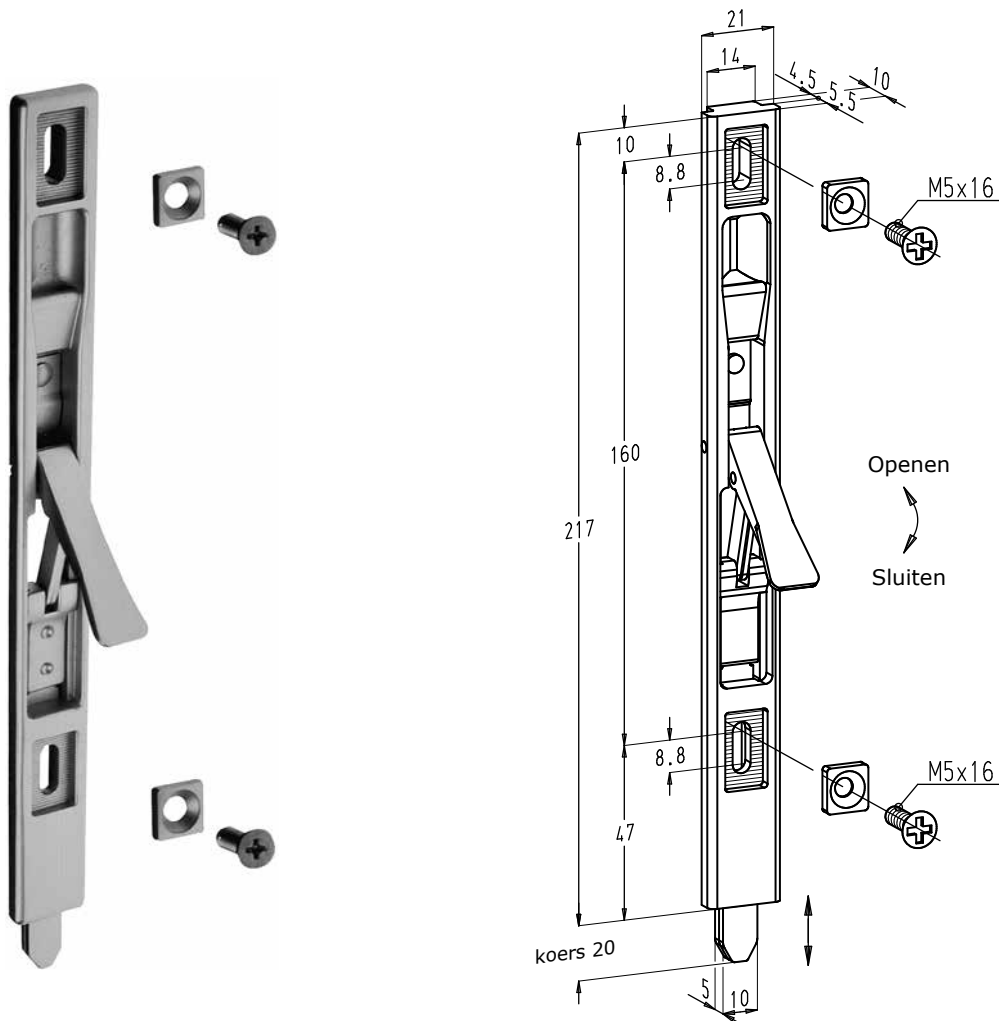

DEURGRENDELS

8. Deurgrendel nr. 756, nr. 86101

- Grendel met hefboombediening voor een groefbreedte van 14 mm.
- Deze grendel heeft het grote voordeel dat de deur onmogelijk kan loskomen door trillingen of schokken.
- De grendel is 8,8 mm regelbaar in de hoogte door middel van getande regelplaatjes.
- Materialen en afwerking:
 - Geleiding en regelplaatjes: zamak verzinkt.
 - Schieter: roestvrij staal.
 - Mechanisme: roestvrij staal en zamak.
- Deurgrendel nr. 86101 is zwart gegalvaniseerd.
- Zeer eenvoudige plaatsing:
 - de grendel in de profielgroef plaatsen.
 - de grendel vastschroeven samen met de getande regelplaatjes.

Inbouwvoorbeeld