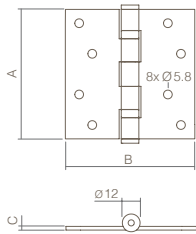

	Inch	Aantal	Kg	A	B	C	↔
0035.462530	3"	3x	50*	76	76	2,5	↔
0035.462540	3,5"	3x	70*	89	89	2,5	↔
0035.462550	4"	3x	100*	102	102	3	↔

462540

0035.462540

Kogellagerscharnier met ronde hoeken.
Scharnierpen demontabel.
304 RVS geborsteld.

Ball bearing hinge rounded.
Hinge pin dismountable.
304 brushed stainless steel.

Kugellagerscharnier abgerundet.
Gelenkbolzen demontierbar.
Edelstahl 304 Gebürstet.

Charnière roulement à billes arrondie.
Goupille démontable.
Inox mat AISI 304.

	Inch	Aantal	Kg	A	B	C	↔
0035.462500	3"	3x	50*	76	76	2,5	↔
0035.462510	3,5"	3x	70*	89	89	2,5	↔
0035.462520	4"	3x	100*	102	102	3	↔

462510

0035.462510

Kogellagerscharnier met rechte hoeken.
Scharnierpen demontabel.
304 RVS geborsteld.

* Exclusivement adaptables avec les vis adéquates et pour les portes qui ne sont pas équipés d'un ferme-portes ou/et d'une arrêt de porte.

H = 1850 - 2100mm A = 1435mm
H = 2101 - 2225mm A = 1560mm