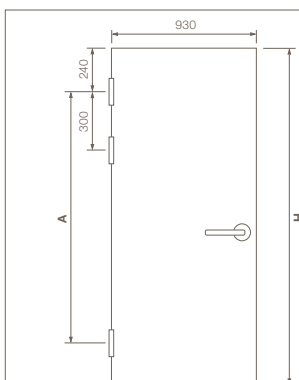

	Inch	Aantal	Kg	A	B	C	↔
0035.462530	3"	3x	50*	76	76	2,5	↔
0035.462540	3,5"	3x	70*	89	89	2,5	↔
0035.462550	4"	3x	100*	102	102	3	↔

462540

0035.462540

Kogellagerscharnier met ronde hoeken.
Scharnierpen demontabel.
304 RVS geborsteld.

	Inch	Aantal	Kg	A	B	C	↔
0035.462500	3"	3x	50*	76	76	2,5	↔
0035.462510	3,5"	3x	70*	89	89	2,5	↔
0035.462520	4"	3x	100*	102	102	3	↔

462510

0035.462510

Kogellagerscharnier met rechte hoeken.
Scharnierpen demontabel.
304 RVS geborsteld.

Ball bearing hinge straight.
Hinge pin dismountable.
304 brushed stainless steel.

Kugellagerscharnier eckig.
Gelenkbolzen demontierbar.
Edelstahl 304 Gebürstet.

Charnière roulement à billes rectangulaire.
Goupille démontable.
Inox mat AISI 304.

* Exclusivement adaptables avec les vis adéquates et pour les portes qui ne sont pas équipés d'un ferme-portes ou/et d'une arrêt de porte.

H = 1850 - 2100mm A = 1435mm
H = 2101 - 2225mm A = 1560mm