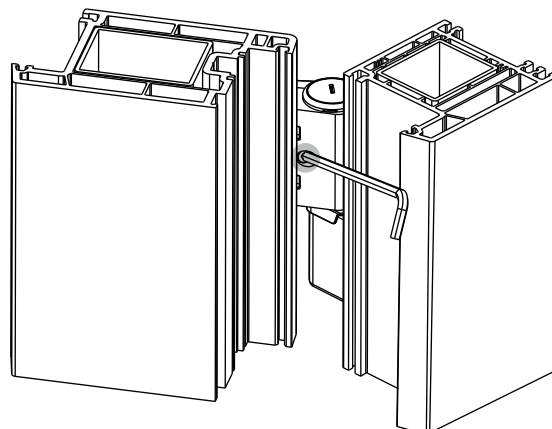

FLORENCE

HINGE FOR UPVC PROFILES

	L	
7670i	15 ; 20	24
7680i	18 ; 23	

7670i		7680i
L		L
15	1	18
16	2	19
17	3	20
18	4	21
19	5	22
20	6	23

fapim[®]

Fapim S.p.A.
Via delle Cerbaie, 114
55011 Altopascio (LU) Italy
T +39 0583 2601 F+39 0583 25291
www.fapim.it info@fapim.it
Cod.Fisc. e Part.I.V.A. 02224030466