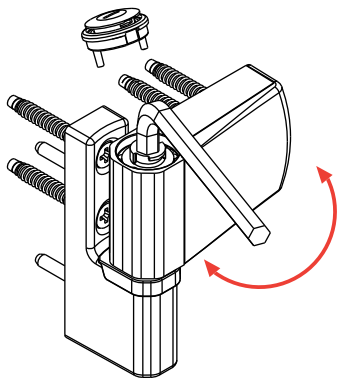

FLORENCE

HINGE FOR UPVC PROFILES

	L	
7670i	15 ; 20	24
7680i	18 ; 23	

7670i		7680i
L		L
15	1	18
16	2	19
17	3	20
18	4	21
19	5	22
20	6	23

fapim[®]

Fapim S.p.A.
Via delle Cerbaie, 114
55011 Altopascio (LU) Italy
T +39 0583 2601 F+39 0583 25291
www.fapim.it info@fapim.it
Cod.Fisc. e Part.I.V.A. 02224030466