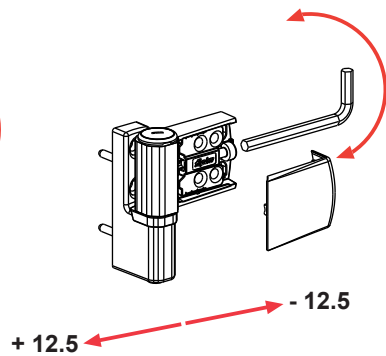

FLORENCE

HINGE FOR UPVC PROFILES

	L	
7670i	15 ; 20	24
7680i	18 ; 23	

7670i		7680i
L		L
15	1	18
16	2	19
17	3	20
18	4	21
19	5	22
20	6	23

fapim[®]

Fapim S.p.A.
Via delle Cerbaie, 114
55011 Altopascio (LU) Italy
T +39 0583 2601 F+39 0583 25291
www.fapim.it info@fapim.it
Cod.Fisc. e Part.I.V.A. 02224030466