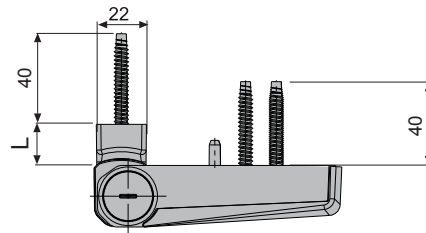

7640i		7650i
L		L
15	1	18
16	2	19
17	3	20
18	4	21
19	5	22
20	6	23

FLORENCE

HINGE FOR UPVC PROFILES

		
7689	7640I 7650I	50

		
7691		1

		
7693A	7693B - 7693C	1

		
7693B	7693A	1

		
7693C	7693A	1

FLORENCE

HINGE FOR UPVC PROFILES

	L	
7670i	15 ; 20	24
7680i	18 ; 23	

7670i		7680i
L		L
15	1	18
16	2	19
17	3	20
18	4	21
19	5	22
20	6	23

fapim[®]

Fapim S.p.A.
Via delle Cerbaie, 114
55011 Altopascio (LU) Italy
T +39 0583 2601 F+39 0583 25291
www.fapim.it info@fapim.it
Cod.Fisc. e Part.I.V.A. 02224030466