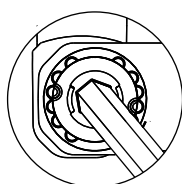

FLORENCE

HINGE FOR UPVC PROFILES

 Made in Italy

fapim[®]

Life in evolution

FLORENCE

HINGE FOR UPVC PROFILES

	L	
7640i	15 ÷ 20	24
7650i	18 ÷ 23	

7640i		7650i
L		L
15	1	18
16	2	19
17	3	20
18	4	21
19	5	22
20	6	23

FLORENCE

HINGE FOR UPVC PROFILES

		
7689	7640I 7650I	50

		
7691		1

		
7693A	7693B - 7693C	1

		
7693B	7693A	1

		
7693C	7693A	1