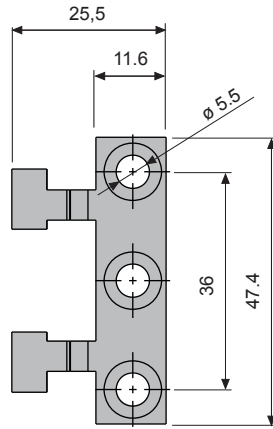

FLORENCE

HINGE FOR UPVC PROFILES

 Made in Italy

fapim[®]

Life in evolution

FLORENCE

HINGE FOR UPVC PROFILES

	L	
7640i	15 ÷ 20	24
7650i	18 ÷ 23	

7640i		7650i
L		L
15	1	18
16	2	19
17	3	20
18	4	21
19	5	22
20	6	23

FLORENCE

HINGE FOR UPVC PROFILES

		
7689	7640I 7650I	50

		
7691		1

		
7693A	7693B - 7693C	1

		
7693B	7693A	1

		
7693C	7693A	1