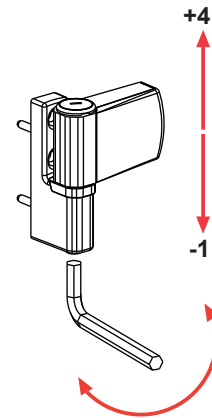

FLORENCE

HINGE FOR UPVC PROFILES

	L	
7670i	15 ; 20	24
7680i	18 ; 23	

7670i		7680i
L		L
15	1	18
16	2	19
17	3	20
18	4	21
19	5	22
20	6	23

fapim[®]

Fapim S.p.A.
Via delle Cerbaie, 114
55011 Altopascio (LU) Italy
T +39 0583 2601 F+39 0583 25291
www.fapim.it info@fapim.it
Cod.Fisc. e Part.I.V.A. 02224030466