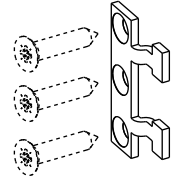

FLORENCE

HINGE FOR UPVC PROFILES

 Made in Italy

fapim[®]

Life in evolution

FLORENCE

HINGE FOR UPVC PROFILES

	L	
7640i	15 ÷ 20	24
7650i	18 ÷ 23	

7640i		7650i
L		L
15	1	18
16	2	19
17	3	20
18	4	21
19	5	22
20	6	23

FLORENCE

HINGE FOR UPVC PROFILES

		
7689	7640I 7650I	50

		
7691		1

		
7693A	7693B - 7693C	1

		
7693B	7693A	1

		
7693C	7693A	1