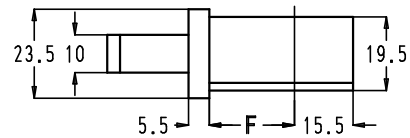

ENKELSLOTEN REEKS 8000

1.5. Slot met alleen nachtschieter

Bestelnr. standaard uitvoering	Type schieter	F (mm)	K (mm)	L (mm)	Bestelnr. P-uitvoering
8021-25	A	22,5	210	230	8021P-25
8022-25	B				8022P-25
8027-25	C				8027P-25
8028-25	D				8028P-25
8021-30	A	27,5	210	230	8021P-30
8022-30	B				8022P-30
8027-30	C				8027P-30
8028-30	D				8028P-30
8021-35	A	32,5	222	238	8021P-35
8022-35	B				8022P-35
8027-35	C				8027P-35
8028-35	D				8028P-35

• Nachtschieters:

uitvoering A

uitvoering B

uitvoering C

uitvoering D