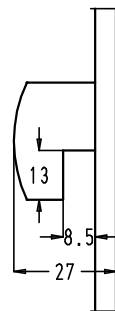

uitvoering C