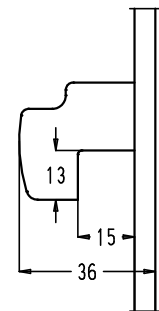

ENKELSLOTEN REEKS 8000

1.5. Slot met alleen nachtschieter

Bestelnr. standaard uitvoering	Type schieter	F (mm)	K (mm)	L (mm)	Bestelnr. P-uitvoering
8021-25	A	22,5	210	230	8021P-25
8022-25	B				8022P-25
8027-25	C				8027P-25
8028-25	D				8028P-25
8021-30	A	27,5	210	230	8021P-30
8022-30	B				8022P-30
8027-30	C				8027P-30
8028-30	D				8028P-30
8021-35	A	32,5	222	238	8021P-35
8022-35	B				8022P-35
8027-35	C				8027P-35
8028-35	D				8028P-35

• Nachtschieters:

uitvoering A

uitvoering B

uitvoering C

uitvoering D