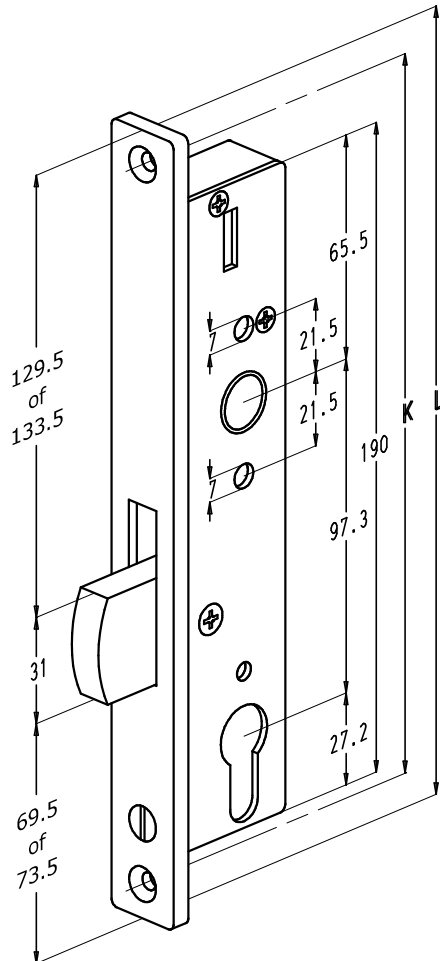

ENKELSLOTEN REEKS 8000

1.5. Slot met alleen nachtschieter

Bestelnr. standaard uitvoering	Type schieter	F (mm)	K (mm)	L (mm)	Bestelnr. P-uitvoering
8021-25	A	22,5	210	230	8021P-25
8022-25	B				8022P-25
8027-25	C				8027P-25
8028-25	D				8028P-25
8021-30	A	27,5	210	230	8021P-30
8022-30	B				8022P-30
8027-30	C				8027P-30
8028-30	D				8028P-30
8021-35	A	32,5	222	238	8021P-35
8022-35	B				8022P-35
8027-35	C				8027P-35
8028-35	D				8028P-35

• Nachtschieters:

uitvoering A

uitvoering B

uitvoering C

uitvoering D