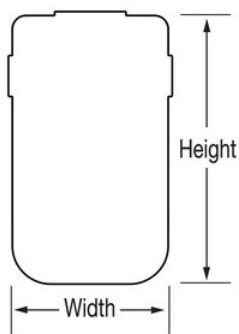

Modelnr. 5425EURD

Middelgrote sleutelkast Select Access® met oplichtende cijfers - aan de muur te bevestigen

Optimaal geschikt voor:

Het delen van sleutels en toegangskaarten

Overzicht en kenmerken

Productkenmerken

Productnummer	5425EURD
Buitenafmetingen (h x b x d)	12,6 cm x 7,2 cm x 5,2 cm
Kleur	Grijs
Beschrijving	voorzien van winkelverpakking
Hoofdverpakkingsaantal	4

Master Lock Europe S.A.S.

10 avenue de l'arche - Le Colisée Gardens, bâtiment A - 92 400 Courbevoie - La Défense - France
O:+33-1-41437200 | F:+33-1-41437204
www.masterlock.eu