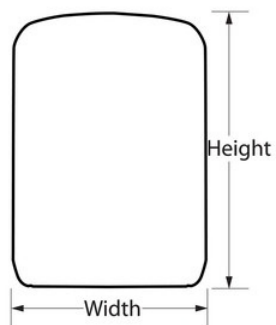

<b>Productnummer</b>	5403EURD
<b>Buitenafmetingen (h x b x d)</b>	14,6 cm x 10,6 cm x 5,3 cm
<b>Kleur</b>	Grijs
<b>Beschrijving</b>	voorzien van winkelverpakking
<b>Hoofdverpakkingsaantal</b>	4

---

**Master Lock Europe S.A.S.**