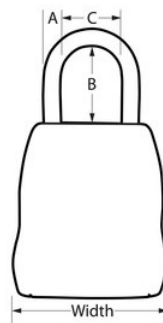

Modelnr. 5400EURD

Middelgrote sleutelkast Select Access® - met beugel

Optimaal geschikt voor:

Het delen van
sleutels en
toegangskarten

Overzicht en kenmerken

Productkenmerken

- Middelgrote opslagruimte voor sleutels biedt plaats aan diverse huissleutels
- Het gemak van een vrije combinatiekeuze voor optimale veiligheid
- Gegoten huis en met vinyl beklede beugel voorkomen krassen
- Sleutelkast met beugel zodat de kast aan iets kan worden gehangen
- De verstevigde deur biedt betere weerbestendigheid en meer discretie
- Overweeg om voor extra veiligheid uw Select Access® op een discrete locatie te installeren

Productgegevens

De Master Lock 5400EURD Select Access®-sleutelkast met beugel heeft een 90 mm breed metalen huis voor duurzaamheid en biedt plaats aan diverse huissleutels. Verstop uw sleutels niet meer onder de deurmat of onder een bloempot: Select Access® is de perfecte oplossing om toegang tot uw sleutels te delen. Dit draagbare ontwerp kan op verschillende plekken worden gebruikt. Met een 4-cijferige vrije combinatiekeuze voor sleutelloos gemak en extra veiligheid. De verstevigde deur biedt combinatietoetsen bescherming tegen het weer, stof en vuil en het gegoten huis en de met vinyl beklede beugel voorkomen krassen. De beperkte levenslange garantie biedt gemoedsrust afkomstig van een merk dat u kunt vertrouwen.

Productnummer	5400EURD
Beugelafmetingen	A: 11 mm B: 37 mm C: 48 mm
Buitenafmetingen (h x b x d)	15,7 cm x 9 cm x 4 cm
Kleur	Grijs
Beschrijving	voorzien van winkelverpakking
Hoofdverpakingsaantal	4

Master Lock Europe S.A.S.