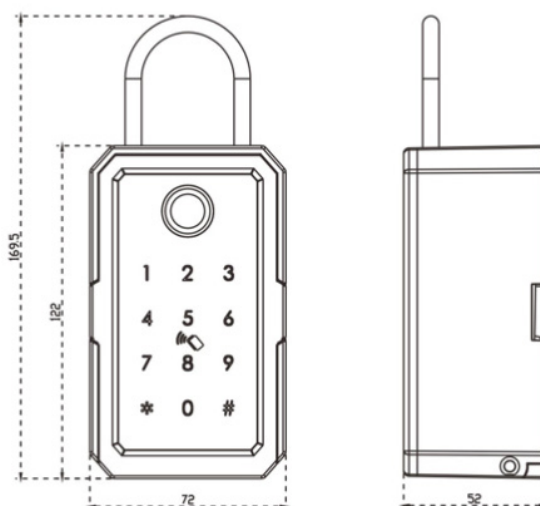

Smart Box

Smart Technologie

tuya

Smart Box is een uitstekende keuze wanneer u RFID badges, huis-, autosleutels of andere kleine voorwerpen veilig en gecontroleerd wil bewaren. De Smart Box kan beheerd worden via het Tuya platform met Bluetooth of via een internet connectie wanneer de Smart Box is gekoppeld met een Tuya Gateway. De Smart Box wordt steeds geleverd met een deurknop beugel zodanig dat u de sleutel van deze deur hierin kan stoppen en op een eenvoudige manier een pincode kan generen om de Smart Box te openen en dus ook de deur.

Kenmerken

- Materiaal: Aluminium
- Afmeting: 169x72x52mm H x B x D
- Gewicht: 0,9 kg
- Montage: Muur en aan deurknop
- Bedrijfstemperatuur: -25°C + 55°C
- Voeding: 4 AAA batterijen
- Applicaties: Tuya
- Ontgrendeling: app, RFID, vingerafdruk, PIN code
- Password: lengte 6 tot 16 cijfers
- Users: 150