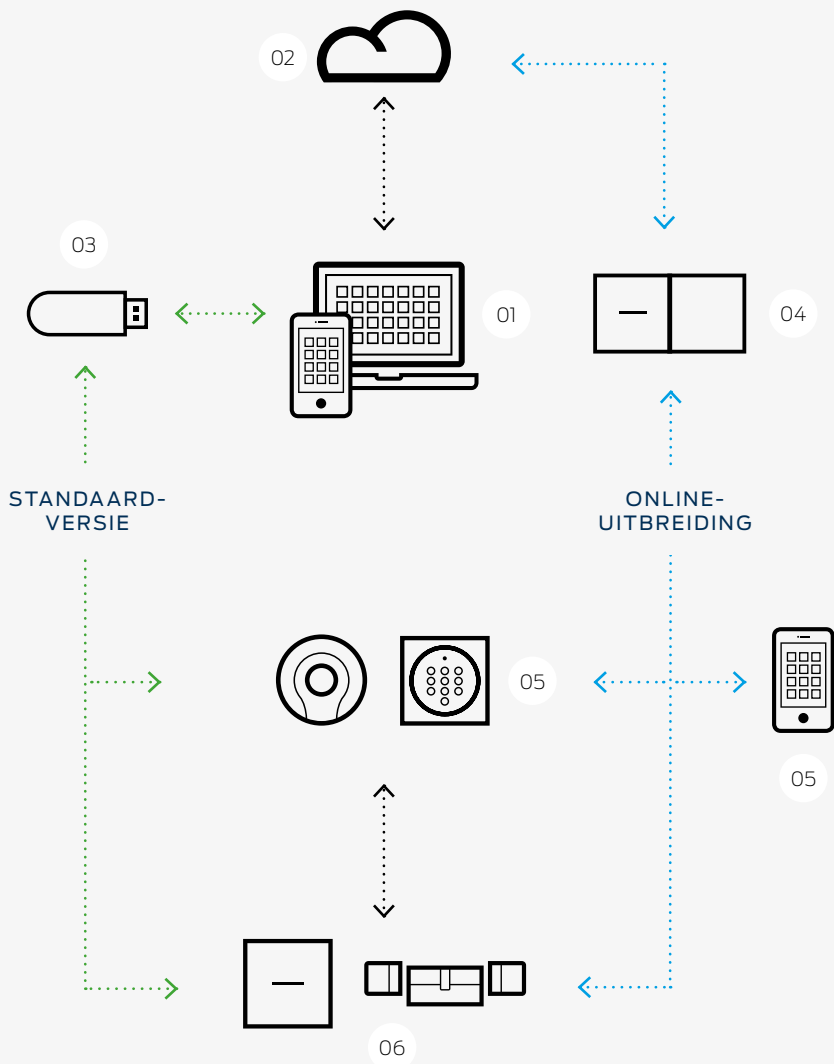

MET MAAR EEN PAAR MUISKLIKKEN NAAR UW SLUITSYSTEEM